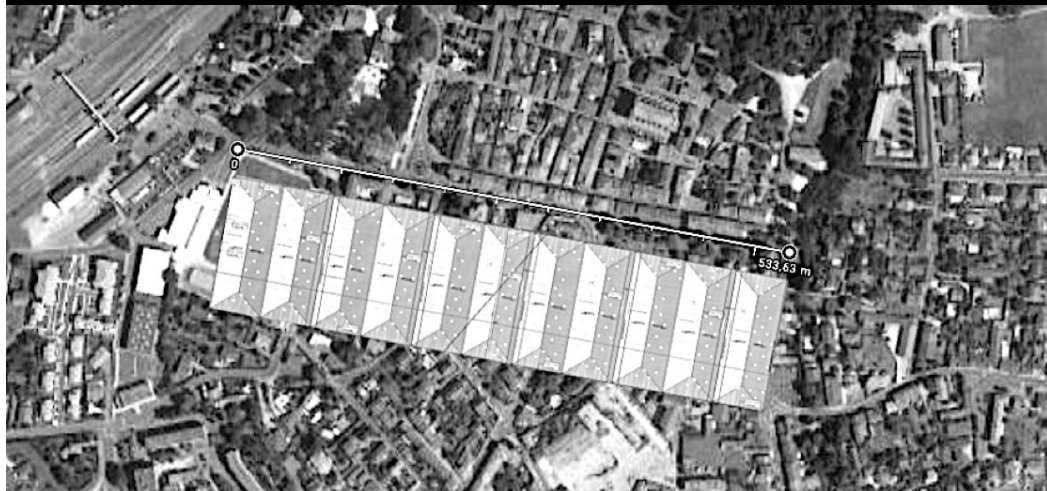

## TERRA 2 C'EST ÇA :

1. 16 ha de bonnes terres, dont 12 artificialisés pour un monstre de béton de 70.000 m<sup>2</sup> implanté à St Sulpice, sur la **ZAC des Portes du Tarn**
2. Un entrepôt logistique gigantesque de 530 m de long, 125 m de large et 14 m de haut, taillé notamment pour **le e-commerce de masse**
3. 120 quais de débarquement-embarquement pour un minimum de **500 passages de camions par jour**
4. 100 espèces dont 80 protégées pour lesquelles a été demandée une **autorisation de destruction**
5. Quelques créations d'**emplois précaires** de forçats du colis, remplacés à terme par **des robots**